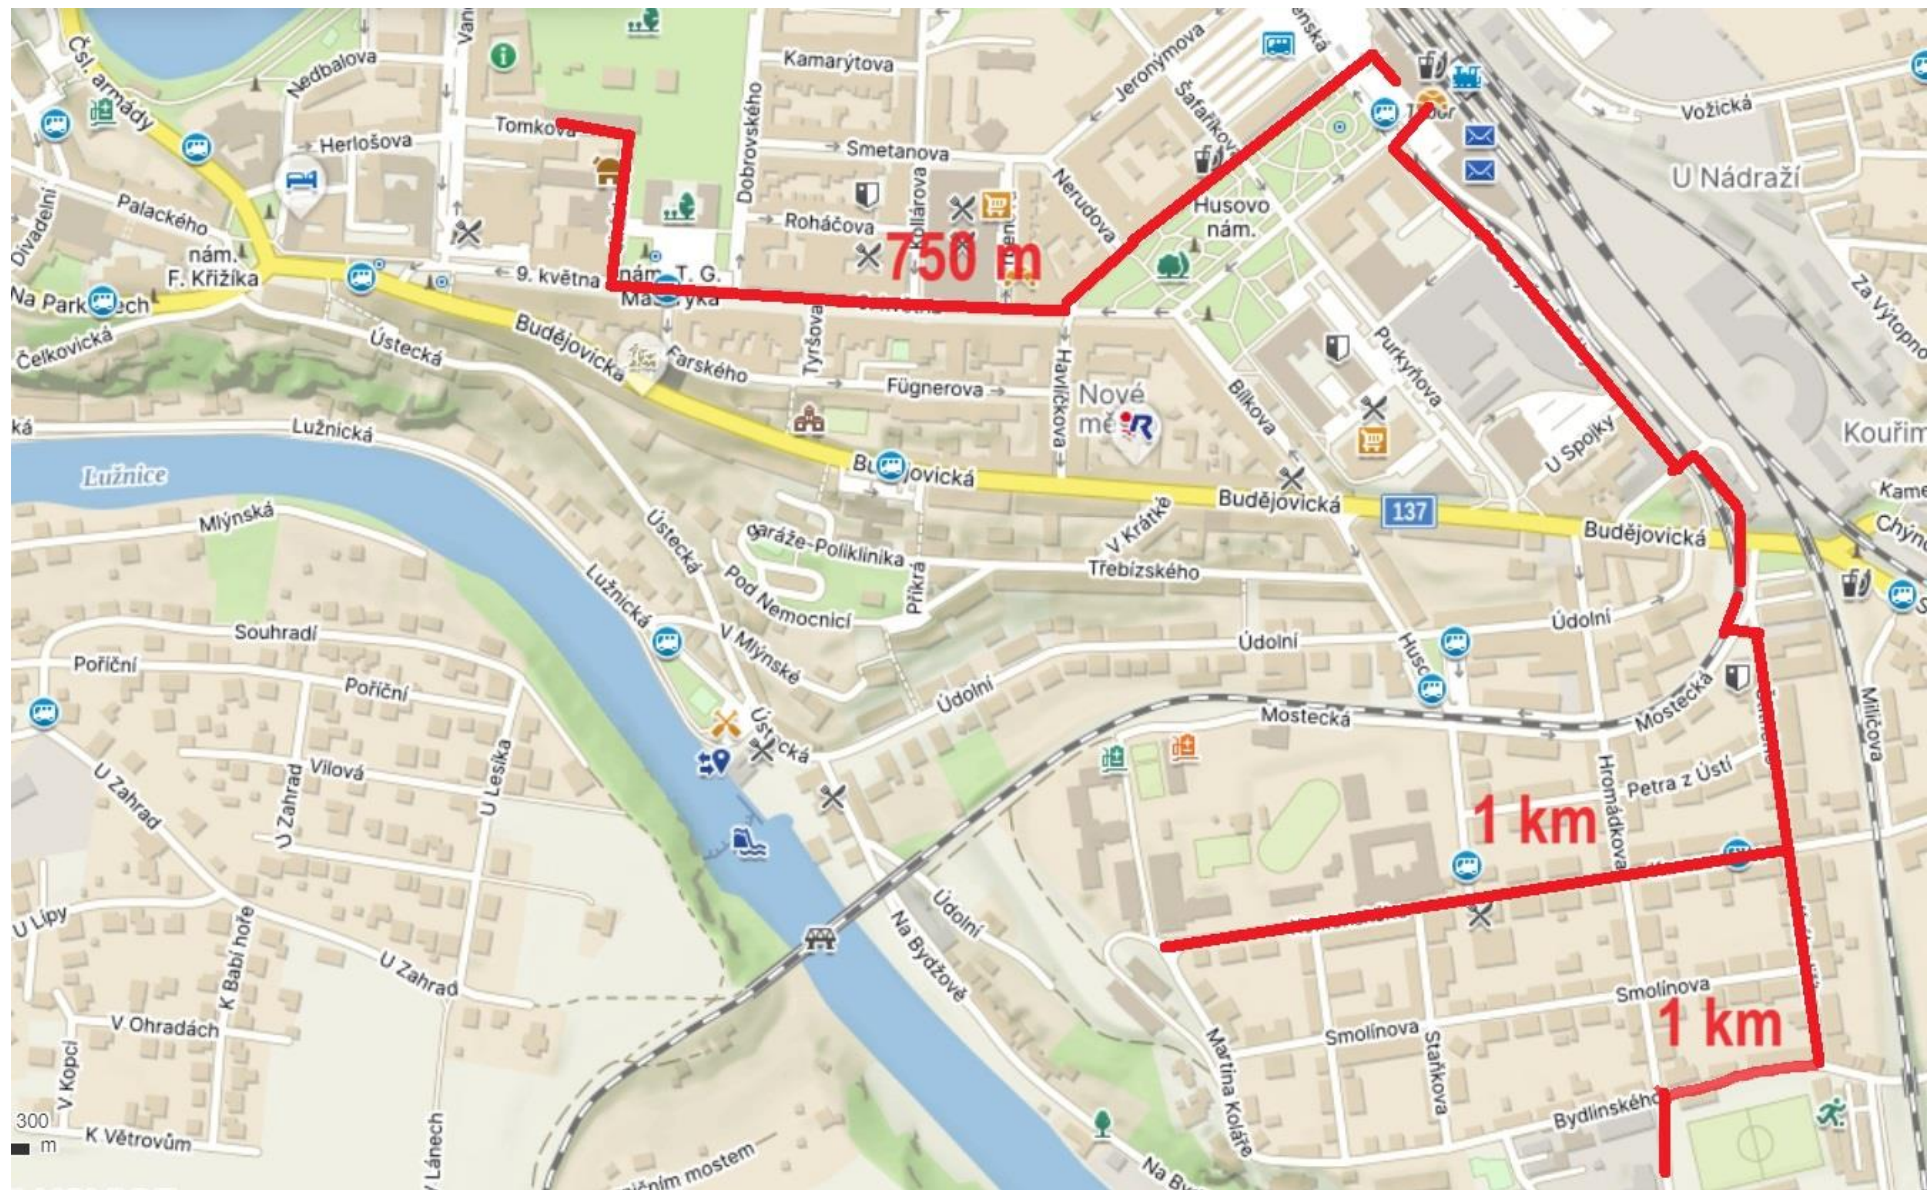

DOPRAVA

Pěší trasy Tábor vlak - ceremoniály Zahájení a Zakočnění

VLAK Tábor-České Budějovice – chlapci

Datum	Den	druh	číslo	odjezd	čas	příjezd	čas
23. 6.	Neděle	VLAK	90001	Tábor, vlakové nádraží	16:42	České Budějovice, vlakové nádraží	17:29
23. 6.	Neděle	VLAK	90001	České Budějovice, vlakové nádraží	21:20	Tábor, vlakové nádraží	22:10
27. 6.	Čtvrtek	ráno doprava z Tábora do Českých Budějovic autobusy linka 89 ze zastávky MHD Tábor, Marešův vrch – nejdřív hráči o 3. místo (odj. 7:20, kapacita 56 míst), následně finalisti (odj. 8:00, kapacita 56 míst) a všichni ostatní (odj. 9:00, kapacita 112 míst)					
27. 6.	Čtvrtek	VLAK	90001	České Budějovice, vlakové nádraží	23:25	Tábor, vlakové nádraží	0:05