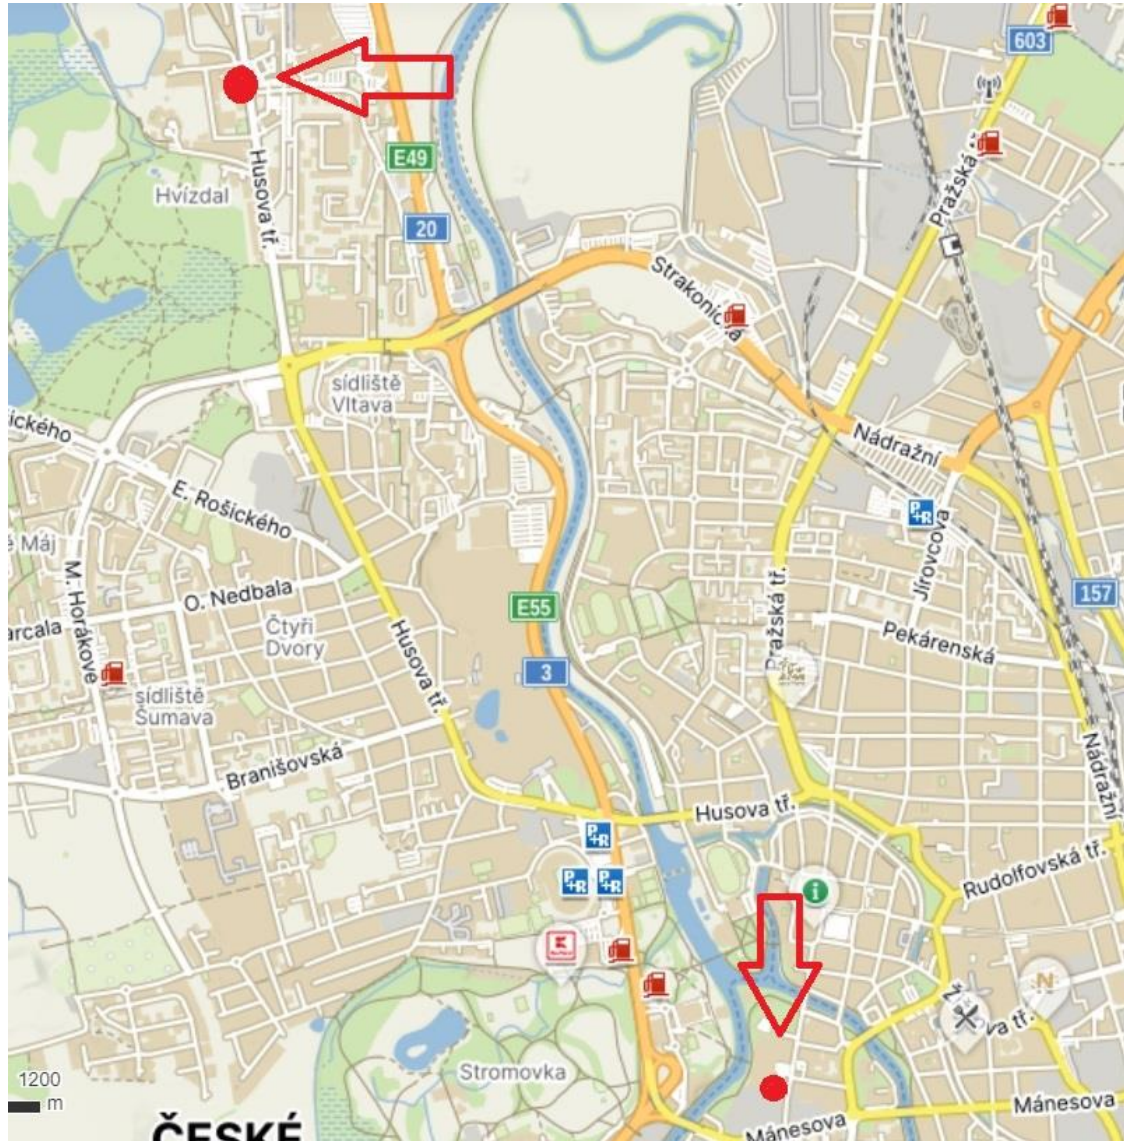

Linka číslo 70 ceremoniály Zahájení a Zakočnění (chlapci)

Trasa Zahájení: Nádraží - Jiráskovo nábřeží - Nádraží

Zastávka Jiráskovo nábřeží (15:00-22:00) pouze neděle 23. 6. 2024

Linka číslo 70 ceremoniály Zahájení a Zakončení (chlapci)

Trasa Zakončení: Nádraží – TESCO – Nádraží

Linka číslo 70 ceremoniály Zahájení a Zakončení (chlapci)

Trasa Zahájení: Nádraží - Jiráskovo nábřeží - Nádraží

Datum	Den	druh	číslo	odjezd	čas	příjezd	čas	Sport
23. 6. 2024	Neděle	BUS	70	České Budějovice, vlakové nádraží	17:50	Jiráskovo nábřeží	18:00	Basket_H, Florbal_chlapci
23. 6. 2024	Neděle	BUS	70	Jiráskovo nábřeží	20:50	České Budějovice, vlakové nádraží	21:00	Basket_H, Florbal_chlapci
27.06.2024	Čtvrtek	BUS	70	TESCO	22:55	České Budějovice, vlakové nádraží	23:10	Basket_H, Florbal_chlapci

Linka číslo 74 Florbal – Dívky – od pondělí 7:00 do pátku 10:00

Trasa U Hvízdala – U Zimního stadionu (MHD)

Linka číslo 74 Florbal – Dívky – od pondělí 7:00 do pátku 10:00

Trasa U Hvízdala – U Zimního stadionu (MHD)