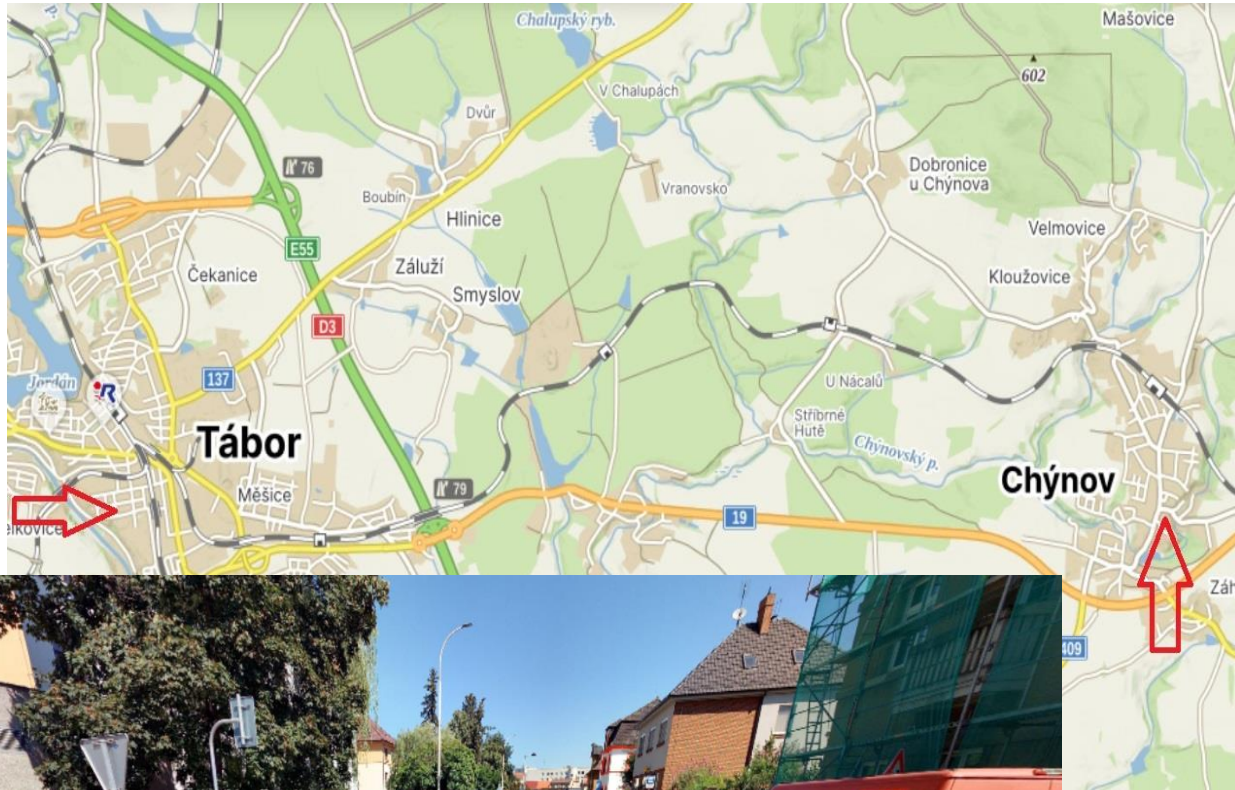

Linka číslo 83 Tábor, Maredův vrch – Chýnov, škola

Florbal – chlapci

Pondělí–středa