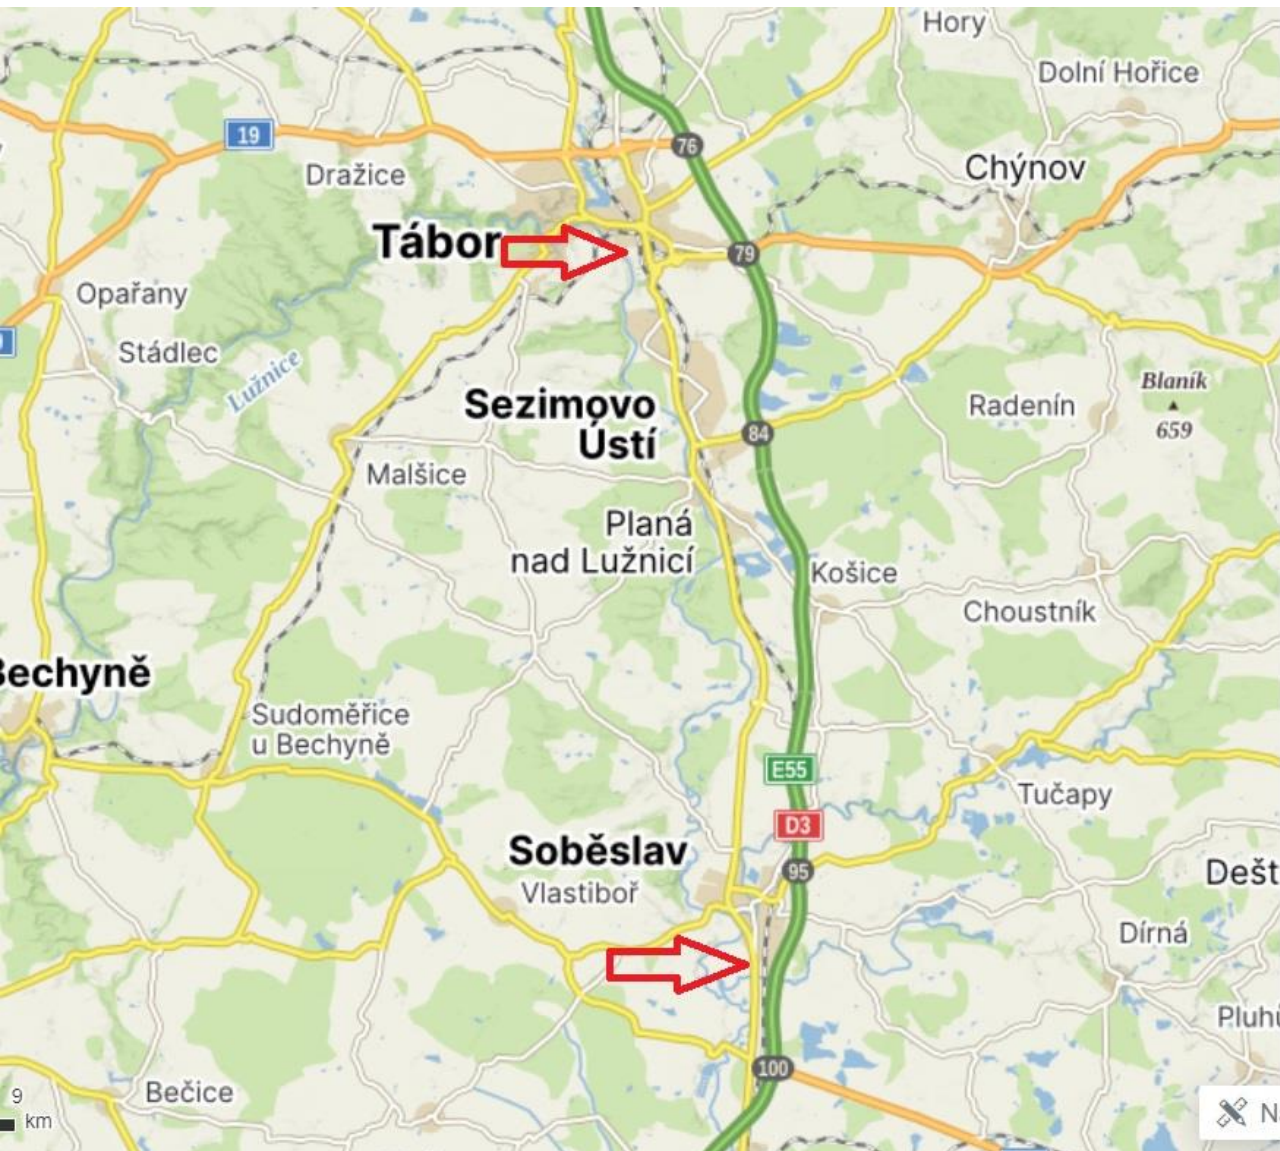

Linka číslo 82 Tábor, Marešův vrch – Soběslav, Zimní stadion Florbal – Chlapci **Pondělí-středa**

MHD - Marešův vrch