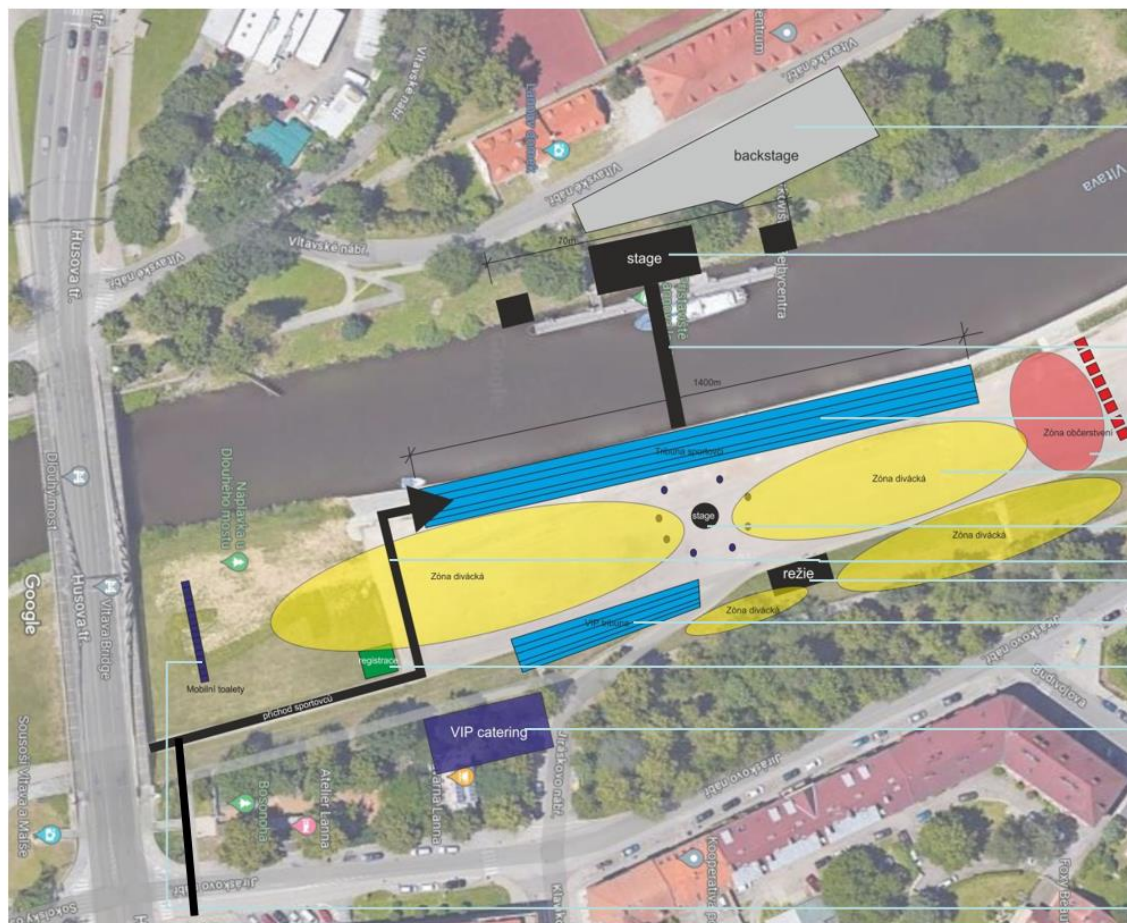

I. ZAHAJOVACÍ CEREMONIÁL

I. ZAHAJOVACÍ CEREMONIÁL

1

Slavnostní zahájení – náplavka - půdorys

Prostor pro zázemí celé show, včetně **shromáždění účastníků slavnostního představení krajů**

Multimediální stage

Přemostění řeky

Tribuna pro sportovce

Zóna občerstvení, včetně stánků

Divácká zóna – kapacita až 30 000 osob

Sekundární stage

Příchod sportovců

Režijní stage

VIP tribuna – kapacita 300 osob