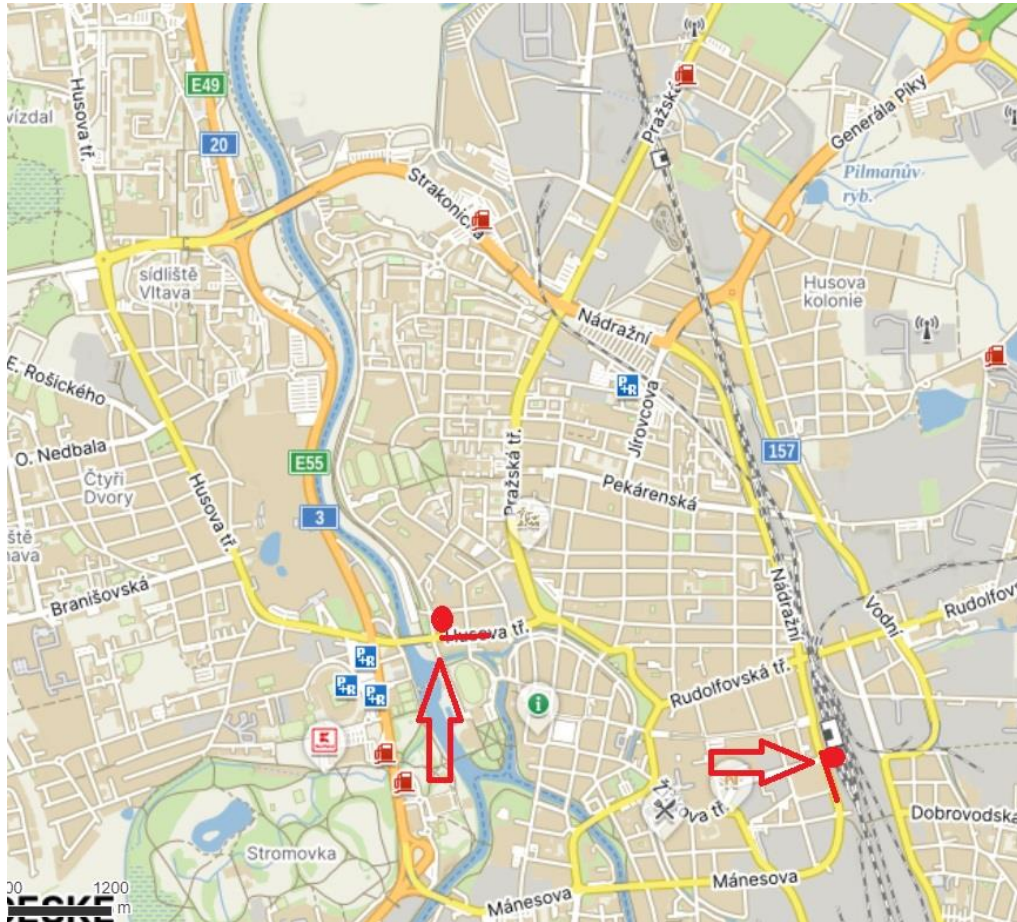

DOPRAVA

Pěší trasy Tábor vlak - ceremoniály Zahájení a Zakočnění

VLAK Tábor-České Budějovice – chlapci

Datum	Den	druh	číslo	odjezd	čas	příjezd	čas
23. 6.	Neděle	VLAK	90001	Tábor, vlakové nádraží	16:42	České Budějovice, vlakové nádraží	17:29
23. 6.	Neděle	VLAK	90001	České Budějovice, vlakové nádraží	21:20	Tábor, vlakové nádraží	22:10
27. 6.	Čtvrtek	ráno doprava z Tábora do Českých Budějovic autobusy linka 89 ze zastávky MHD Tábor, Marešův vrch – nejdřív hráči o 3. místo (odj. 7:20, kapacita 56 míst), následně finalisti (odj. 8:00, kapacita 56 míst) a všichni ostatní (odj. 9:00, kapacita 112 míst)					
27. 6.	Čtvrtek	VLAK	90001	České Budějovice, vlakové nádraží	23:25	Tábor, vlakové nádraží	0:05

Linka číslo 70 ceremoniály Zahájení a Zakočnění (chlapci)

Trasa Zahájení: Nádraží - Jiráskovo nábřeží - Nádraží

Zastávka Jiráskovo nábřeží (15:00-22:00) pouze neděle 23. 6. 2024

Linka číslo 70 ceremoniály Zahájení a Zakončení (chlapci)